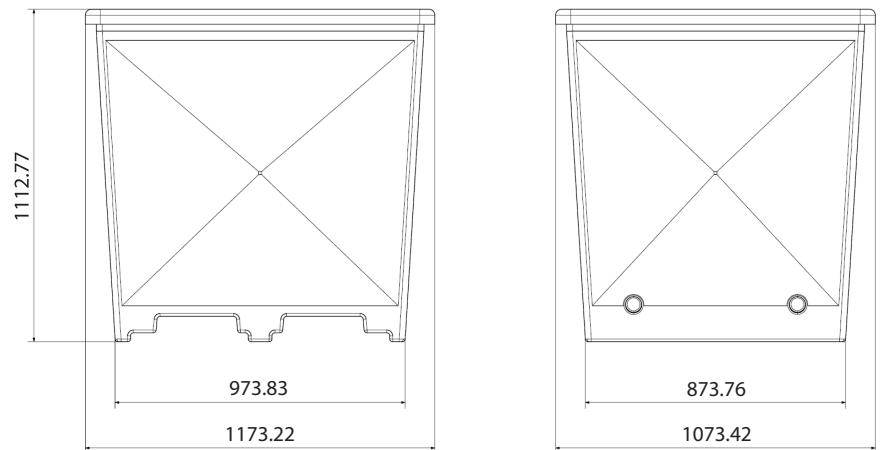

TOTE ROTOMOLDEADO

Características

- Adaptado a tarima 40x48
- Superficie inocua, para una limpieza efectiva.
- Producto estibable y anidable.
- Contiene tapa.
- Volumen: 1000 Lt

Material

- Polietileno de media densidad (MDPE).
- Resistente a rayos UV.

Dimensiones en milímetros

Contacto

+52 (442) 296-2000
infomexico@rehrig.com

Especificaciones	in/lb	mm/kg
Largo	46.19	1,173.22
Ancho	42.26	1,073.42
Altura	43.81	1,112.77
Peso con tapa	73.85	33.5

MATERIA PRIMA APROBADA